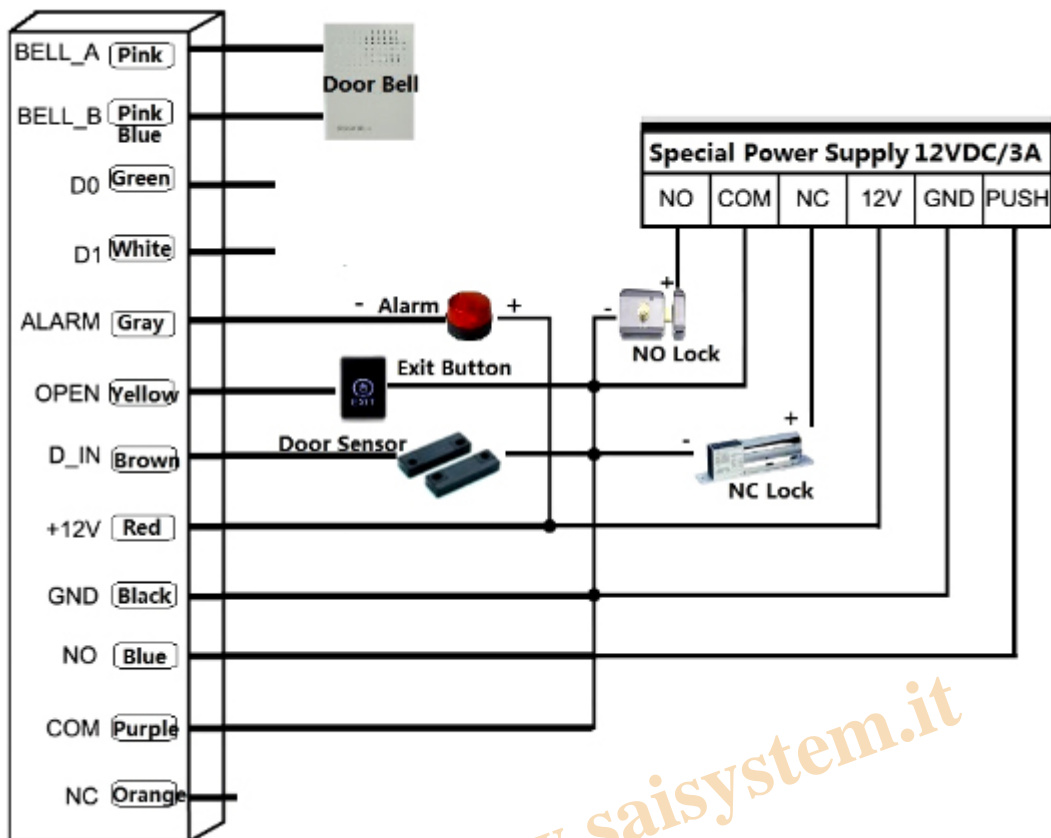

## controllo accessi impermeabile IP68 scheda RFID 125KHz

### Controllo accessi per esterni ed interni

Per il controllo degli accessi di aziende, varchi, parcheggi riservati, visitatori

SY-U8 è il moderno terminale per lettura RFID e tastierino numero, per il controllo accessi adattissimo per tutte quelle esigenze in cui sono richiesti dispositivi solidi e affidabili, anche se è un dispositivo robusto non toglie nulla alla praticità, alla linea e alle prestazioni tecnologiche. Il SY-U8 è il dispositivo di controllo accessi appropriato per le situazioni di verifica dei transiti di accesso che richiedono soprattutto facilità di impiego.

### Caratteristiche:

1. Impermeabile, conforme a IP68
2. Lega di zinco. Custodia anti-vandalo elettrolitica
3. Programmazione completa dalla tastiera
4. 2000 utenti, supporta Card, PIN, Card + PIN
5. Può essere utilizzato come tastiera autonoma, lunghezza pin 4 cifre
6. Tastiera retroilluminata
7. Ingresso e uscita Wiegand 26
8. Un'uscita relè programmabile, NO, NC, COM
9. Tempo di uscita della porta regolabile, tempo di allarme, tempo di apertura della porta
10. Puoi iscriverti al massimo 2000 tessere
11. Consumo energetico molto basso
12. Facile da installare e programmare
13. Resistore a luce dipendente (LDR) incorporato per anti-manomissione
14. Buzzer incorporato
15. LED rossi, gialli e verdi mostrano lo stato di funzionamento
16. 12 ~ 24 VDC