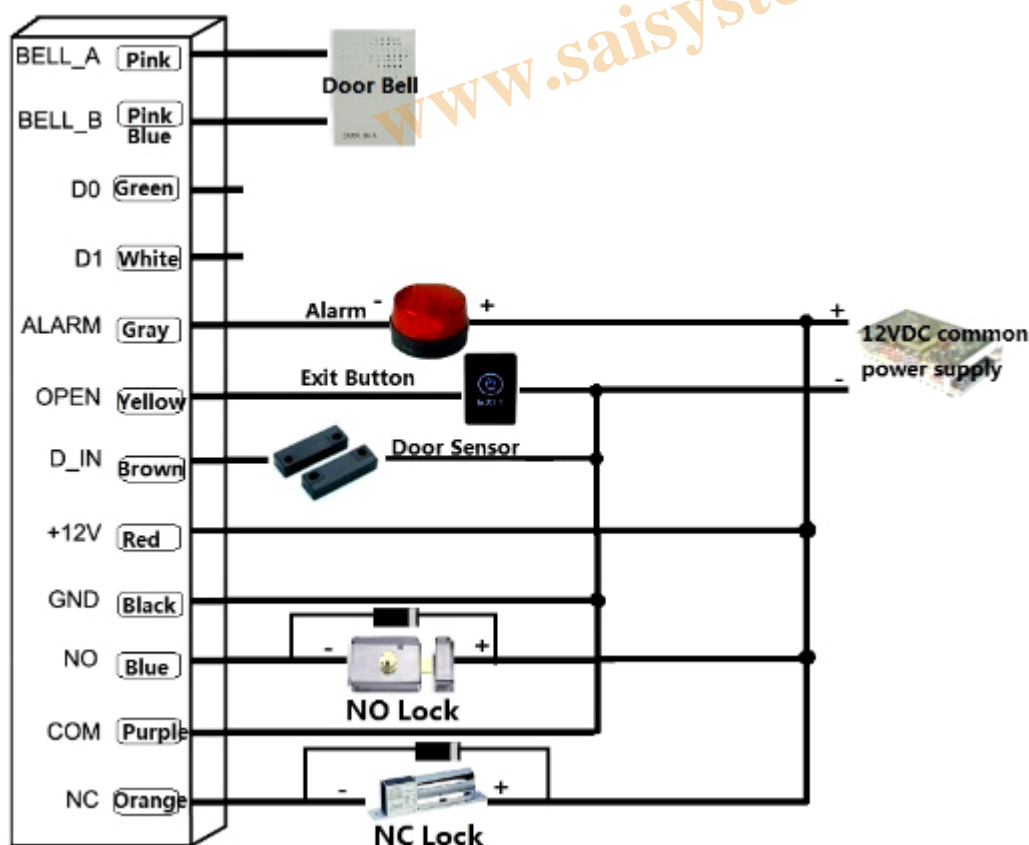

## controllo accessi impermeabile IP68 scheda RFID 125KHz

### Descrizione

### Controllo accessi per esterni ed interni

Per il controllo degli accessi di aziende, varchi, parcheggi riservati, visitatori

SY-U8 è il moderno terminale per lettura RFID e tastierino numero, per il controllo accessi adattissimo per tutte quelle esigenze in cui sono richiesti dispositivi solidi e affidabili, anche se è un dispositivo robusto non toglie nulla alla praticità, alla linea e alle prestazioni tecnologiche. Il SY-U8 è il dispositivo di controllo accessi appropriato per le situazioni di verifica dei transiti di accesso che richiedono soprattutto facilità di impiego.

### Caratteristiche:

1. Impermeabile, conforme a IP68
2. Lega di zinco. Custodia anti-vandalo elettrolitica
3. Programmazione completa dalla tastiera
4. 2000 utenti, supporta Card, PIN, Card + PIN
5. Può essere utilizzato come tastiera autonoma, lunghezza pin 4 cifre
6. Tastiera retroilluminata
7. Ingresso e uscita Wiegand 26
8. Un'uscita relè programmabile, NO, NC, COM
9. Tempo di uscita della porta regolabile, tempo di allarme, tempo di apertura della porta
10. Puoi iscriverti al massimo 2000 tessere
11. Consumo energetico molto basso
12. Facile da installare e programmare
13. Resistore a luce dipendente (LDR) incorporato per anti-manomissione
14. Buzzer incorporato
15. LED rossi, gialli e verdi mostrano lo stato di funzionamento
16. 12 ~ 24 VDC