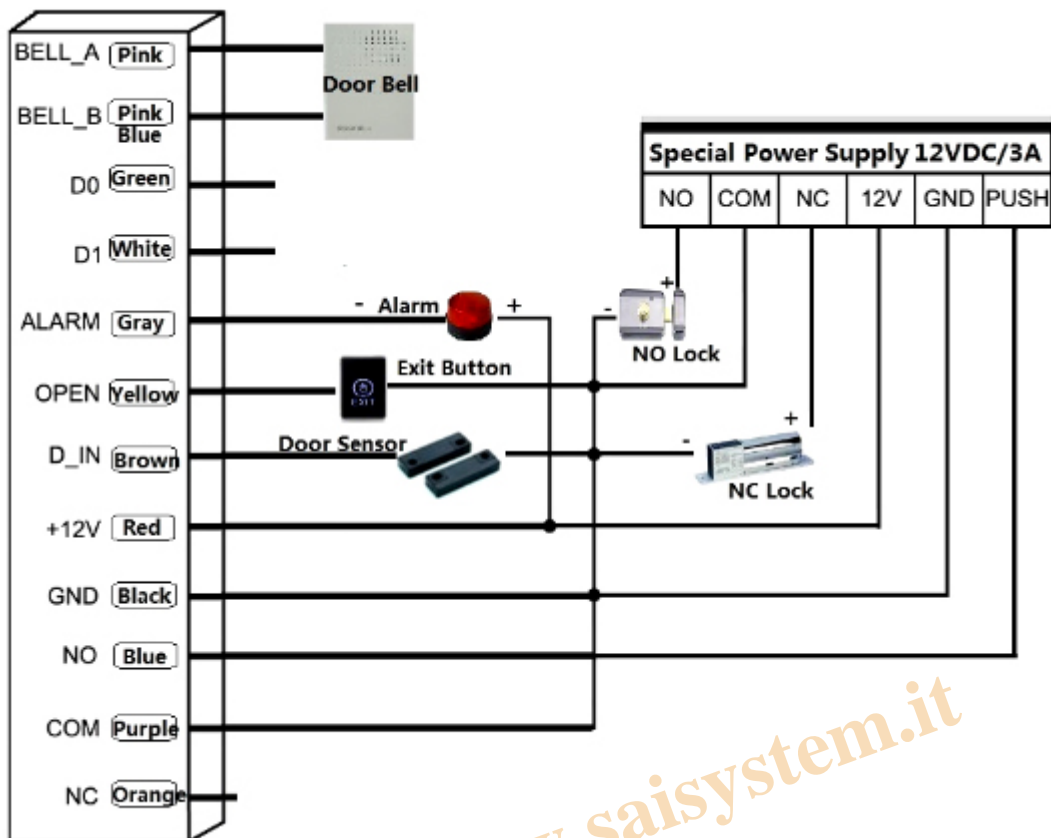

## Controllo Accessi impermeabile IP68 scheda RFID

### Controllo accessi per esterni ed interni

Per il controllo degli accessi di aziende, varchi, parcheggi riservati, visitatori

SY-208C è il moderno terminale per lettura RFID e tastierino numero, per il controllo accessi adattissimo per tutte quelle esigenze in cui sono richiesti dispositivi solidi e affidabili, anche se è un dispositivo robusto non toglie nulla alla praticità, alla linea e alle prestazioni tecnologiche. Il SY-208C è il dispositivo di controllo accessi appropriato per le situazioni di verifica dei transiti di accesso che richiedono soprattutto facilità di impiego.

### Caratteristiche:

1. Impermeabile, conforme a IP68
2. Lega di zinco. Custodia anti-vandalo elettrolitica
3. Programmazione completa dalla tastiera
4. 2000 utenti, supporta Card, PIN, Card + PIN
5. Può essere utilizzato come tastiera autonoma, lunghezza pin 4 cifre
6. Tastiera retroilluminata
7. Ingresso e uscita Wiegand 26
8. Un'uscita relè programmabile, NO, NC, COM
9. Tempo di uscita della porta regolabile, tempo di allarme, tempo di apertura della porta
10. Puoi iscriverti al massimo 2000 tessere
11. Consumo energetico molto basso
12. Facile da installare e programmare
13. Resistore a luce dipendente (LDR) incorporato per anti-manomissione
14. Buzzer incorporato
15. LED rossi, gialli e verdi mostrano lo stato di funzionamento
16. 12 ~ 24 VDC