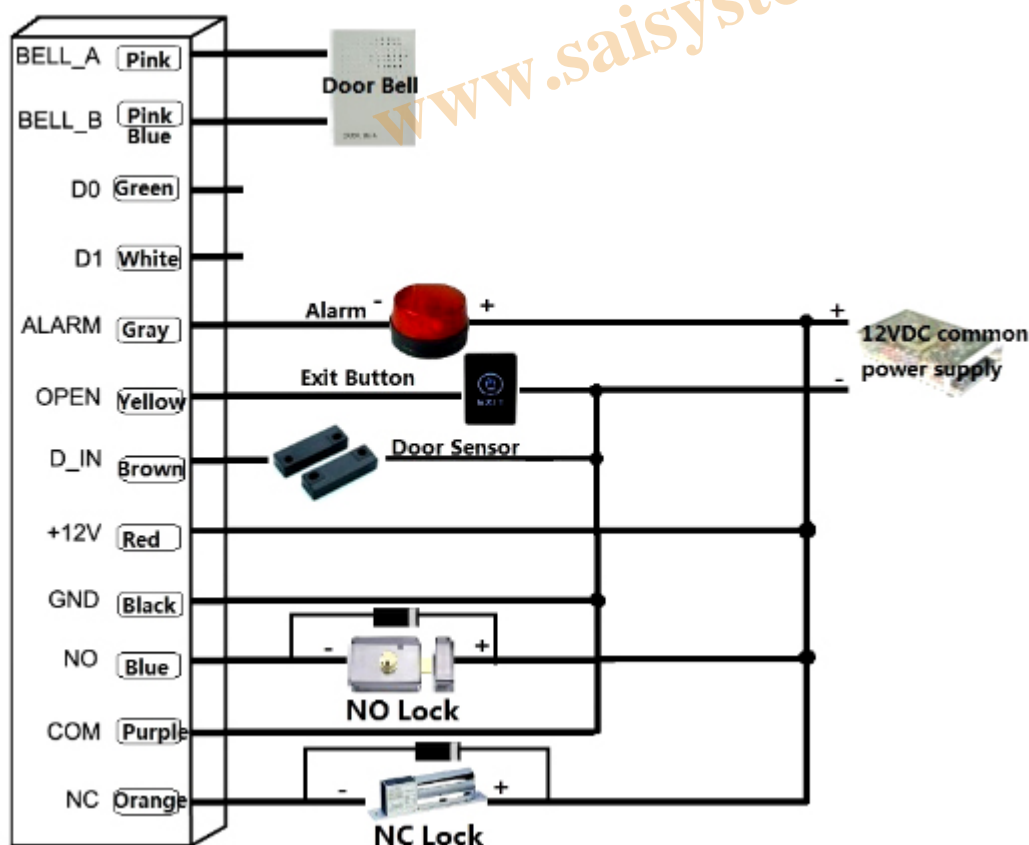

## Controllo Accessi impermeabile IP68 scheda RFID

### Descrizione

### Controllo accessi per esterni ed interni

Per il controllo degli accessi di aziende, varchi, parcheggi riservati, visitatori

SY-208C è il moderno terminale per lettura RFID e tastierino numero, per il controllo accessi adattissimo per tutte quelle esigenze in cui sono richiesti dispositivi solidi e affidabili, anche se è un dispositivo robusto non toglie nulla alla praticità, alla linea e alle prestazioni tecnologiche. Il SY-208C è il dispositivo di controllo accessi appropriato per le situazioni di verifica dei transiti di accesso che richiedono soprattutto facilità di impiego.

### Caratteristiche:

1. Impermeabile, conforme a IP68
2. Lega di zinco. Custodia anti-vandalo elettrolitica
3. Programmazione completa dalla tastiera
4. 2000 utenti, supporta Card, PIN, Card + PIN
5. Può essere utilizzato come tastiera autonoma, lunghezza pin 4 cifre
6. Tastiera retroilluminata
7. Ingresso e uscita Wiegand 26
8. Un'uscita relè programmabile, NO, NC, COM
9. Tempo di uscita della porta regolabile, tempo di allarme, tempo di apertura della porta
10. Puoi iscriverti al massimo 2000 tessere
11. Consumo energetico molto basso
12. Facile da installare e programmare
13. Resistore a luce dipendente (LDR) incorporato per anti-manomissione
14. Buzzer incorporato
15. LED rossi, gialli e verdi mostrano lo stato di funzionamento
16. 12 ~ 24 VDC