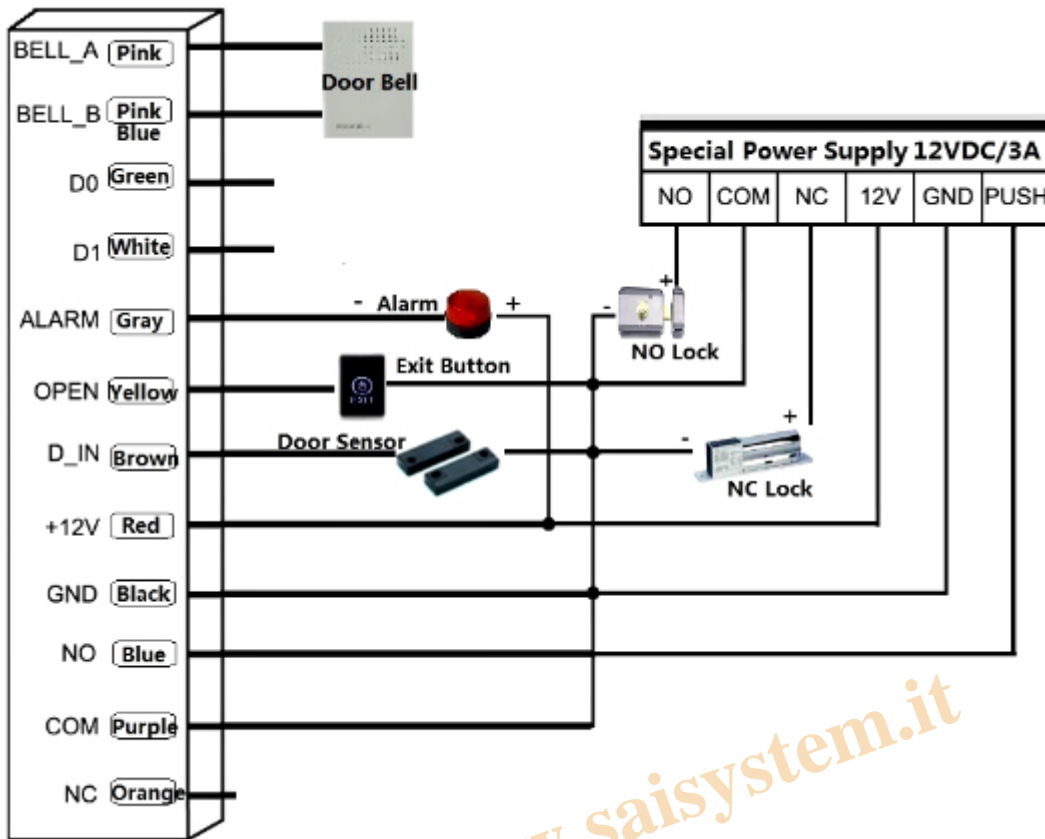

Controllo Accessi impermeabile IP68 scheda RFID

Descrizione

Controllo accessi per esterni ed interni

Per il controllo degli accessi di aziende, varchi, parcheggi riservati, visitatori

SY-208C è il moderno terminale per lettura RFID e tastierino numero, per il controllo accessi adattissimo per tutte quelle esigenze in cui sono richiesti dispositivi solidi e affidabili, anche se è un dispositivo robusto non toglie nulla alla praticità, alla linea e alle prestazioni tecnologiche. Il SY-208C è il dispositivo di controllo accessi appropriato per le situazioni di verifica dei transiti di accesso che richiedono soprattutto facilità di impiego.

Caratteristiche:

1. Impermeabile, conforme a IP68
2. Lega di zinco. Custodia anti-vandalo elettrolitica
3. Programmazione completa dalla tastiera
4. 2000 utenti, supporta Card, PIN, Card + PIN
5. Può essere utilizzato come tastiera autonoma, lunghezza pin 4 cifre
6. Tastiera retroilluminata
7. Ingresso e uscita Wiegand 26
8. Un'uscita relè programmabile, NO, NC, COM
9. Tempo di uscita della porta regolabile, tempo di allarme, tempo di apertura della porta
10. Puoi iscriverti al massimo 2000 tessere
11. Consumo energetico molto basso (12. Facile da installare e programmare
13. Resistore a luce dipendente (LDR) incorporato per anti-manomissione
14. Buzzer incorporato
15. LED rossi, gialli e verdi mostrano lo stato di funzionamento
16. 12 ~ 24 VDC