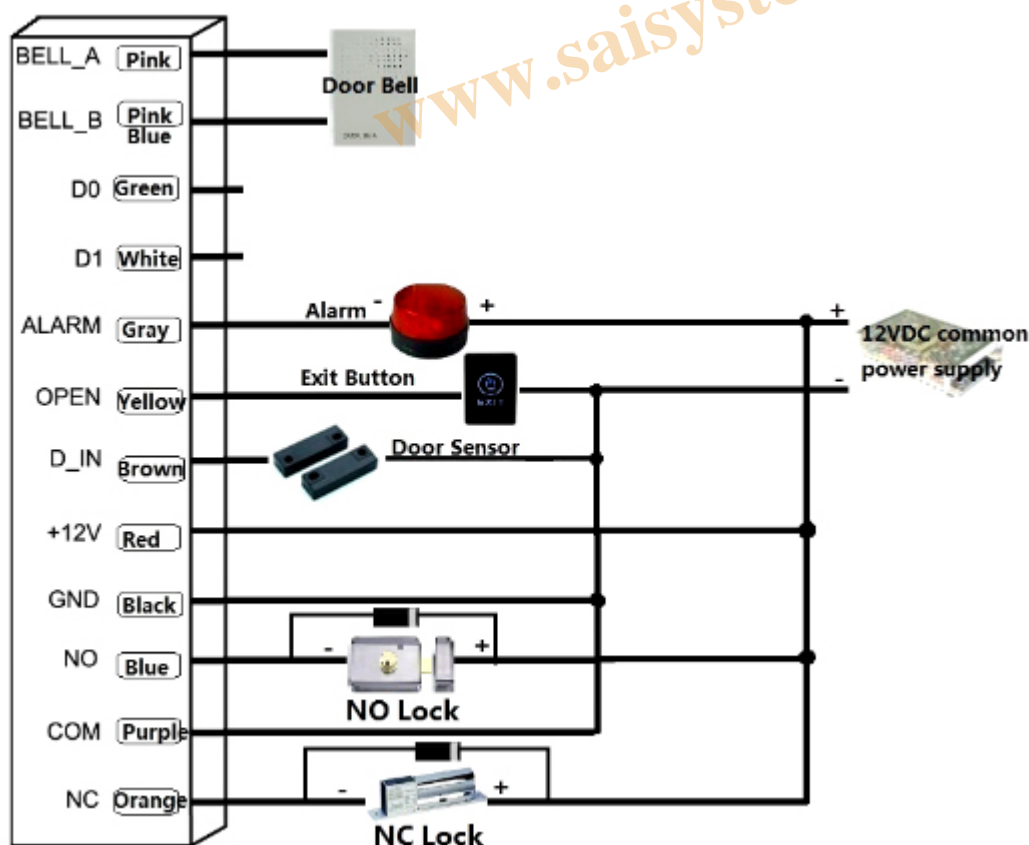

Controllo Accessi impermeabile IP68 scheda RFID

Descrizione

Controllo accessi per esterni ed interni

Per il controllo degli accessi di aziende, varchi, parcheggi riservati, visitatori

SY-208C è il moderno terminale per lettura RFID e tastierino numero, per il controllo accessi adattissimo per tutte quelle esigenze in cui sono richiesti dispositivi solidi e affidabili, anche se è un dispositivo robusto non toglie nulla alla praticità, alla linea e alle prestazioni tecnologiche. Il SY-208C è il dispositivo di controllo accessi appropriato per le situazioni di verifica dei transiti di accesso che richiedono soprattutto facilità di impiego.

Caratteristiche:

1. Impermeabile, conforme a IP68
2. Lega di zinco. Custodia anti-vandalo elettrolitica
3. Programmazione completa dalla tastiera
4. 2000 utenti, supporta Card, PIN, Card + PIN
5. Può essere utilizzato come tastiera autonoma, lunghezza pin 4 cifre
6. Tastiera retroilluminata
7. Ingresso e uscita Wiegand 26
8. Un'uscita relè programmabile, NO, NC, COM
9. Tempo di uscita della porta regolabile, tempo di allarme, tempo di apertura della porta
10. Puoi iscriverti al massimo 2000 tessere
11. Consumo energetico molto basso (12. Facile da installare e programmare
13. Resistore a luce dipendente (LDR) incorporato per anti-manomissione
14. Buzzer incorporato
15. LED rossi, gialli e verdi mostrano lo stato di funzionamento
16. 12 ~ 24 VDC