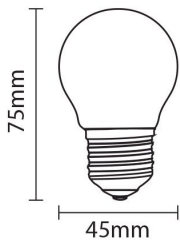

Lampadina E27 G45 – 6W – Bianco Naturale 4500k

Descrizione

Lampadina a led Bianco naturale 4500K, da 6watt.

Numero di catalogo: SP1817
Angolo del fascio luminoso: 240 °
Marca: Optonica
SKU: SP1817
Colore: Bianco Naturale
Temperatura del colore correlata: 4500K
dimmerabile: No
Consumo di energia: 6 kWh / 1000 ore
Etichetta di efficienza energetica: A ++
Flusso: 480 lm
FLUX per watt: 80lm / W
Tensione di ingresso: AC175-265V
Instant On: 0.2s
IP20
Durata: 25 000 ore
Manutenzione del lume alla fine del ciclo di vita: 70%
Materiale: Plastica + alluminio
Senza mercurio: sì
Cicli On / Off: 100 000x
Frequenza operativa: 50-60hz
Energia: 6W
Fattore di potenza: 0.5
LED di alimentazione: 6W

Ra ?80

Dimensione del prodotto: 45x78 mm

presa di corrente: E27

Temperatura: -30 ° C / + 50 ° C

Garanzia: 2 anni

Equivalente di wattaggio: 50W

Peso del prodotto: 50 gr.

www.saisystem.it