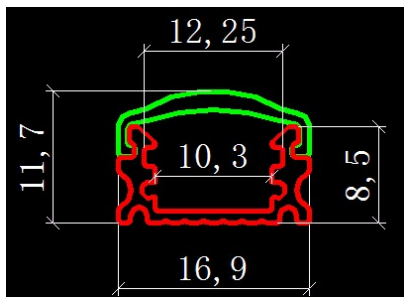

Profilo alluminio led

Descrizione

Profilo per striscia led orientabile di ultima generazione. In alluminio ottimo per estetica e dissipazione del calore. Il montaggio e' semplicissimo, non richiede assolutamente l'intervento di un elettricista. E' ideale per l'illuminazione in negozi, uffici, vetrine, lavori di controsoffittatura, gioielleria ecc...

ATTENZIONE VENDITA DI SOLO IL PROFILO ESCLUSA LA STRISCIA A LED

Tipo di sezione profilo

Caratteristiche:

- Lunghezza: 100cm
- Tipo Striscia: sia da 8 che da 10mm di larghezza
- Materiale: profilo in alluminio
- Peso: 160g
- Nella confezione : 1 profilo da 1m, 1 profilo plastica opaco, 2 supporti laterali orientabili, 2 viti