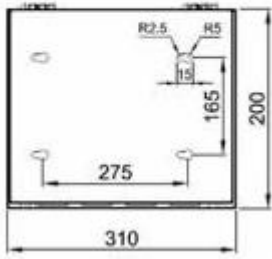

www.saisystem.it

M	MODELLO
PT	300
	18 CANALI
	18A
	12VOLT
	2 AMPERE
	2 USCITA
	20VOLT
	1 AMPERE
	1 INGRESSO
	1 FUSIBILI
	1 CANALE
	1 INDICATORE
	1 CANALE
	1 SWMPER
	1 CANALE
	1 TEMPERATURA
	1 ON
	1 OFF
	18PS
	18FF
	185