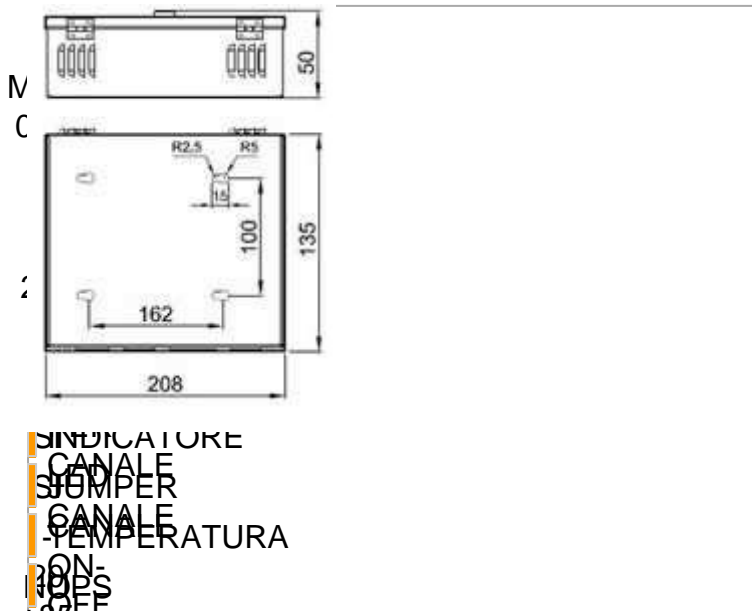

Switch alimentazione per 4 telecamere

Descrizione

Switch alimentazione per 4 telecamere

Switch di alimentazione, può alimentare fino a 9 telecamere da 12 volt 1000mA. Lo switch oltre a 4 ingressi, ha i fusibili per ogni canale con led. Switch in metallo con chiavi e nottolino. Prodotto di ottima manifattura.

www.saisystem.it

INDICATORE
CANALE
STOPPER
CANALE
TEMPERATURA
ON-OFF
NDA
ESTERNO