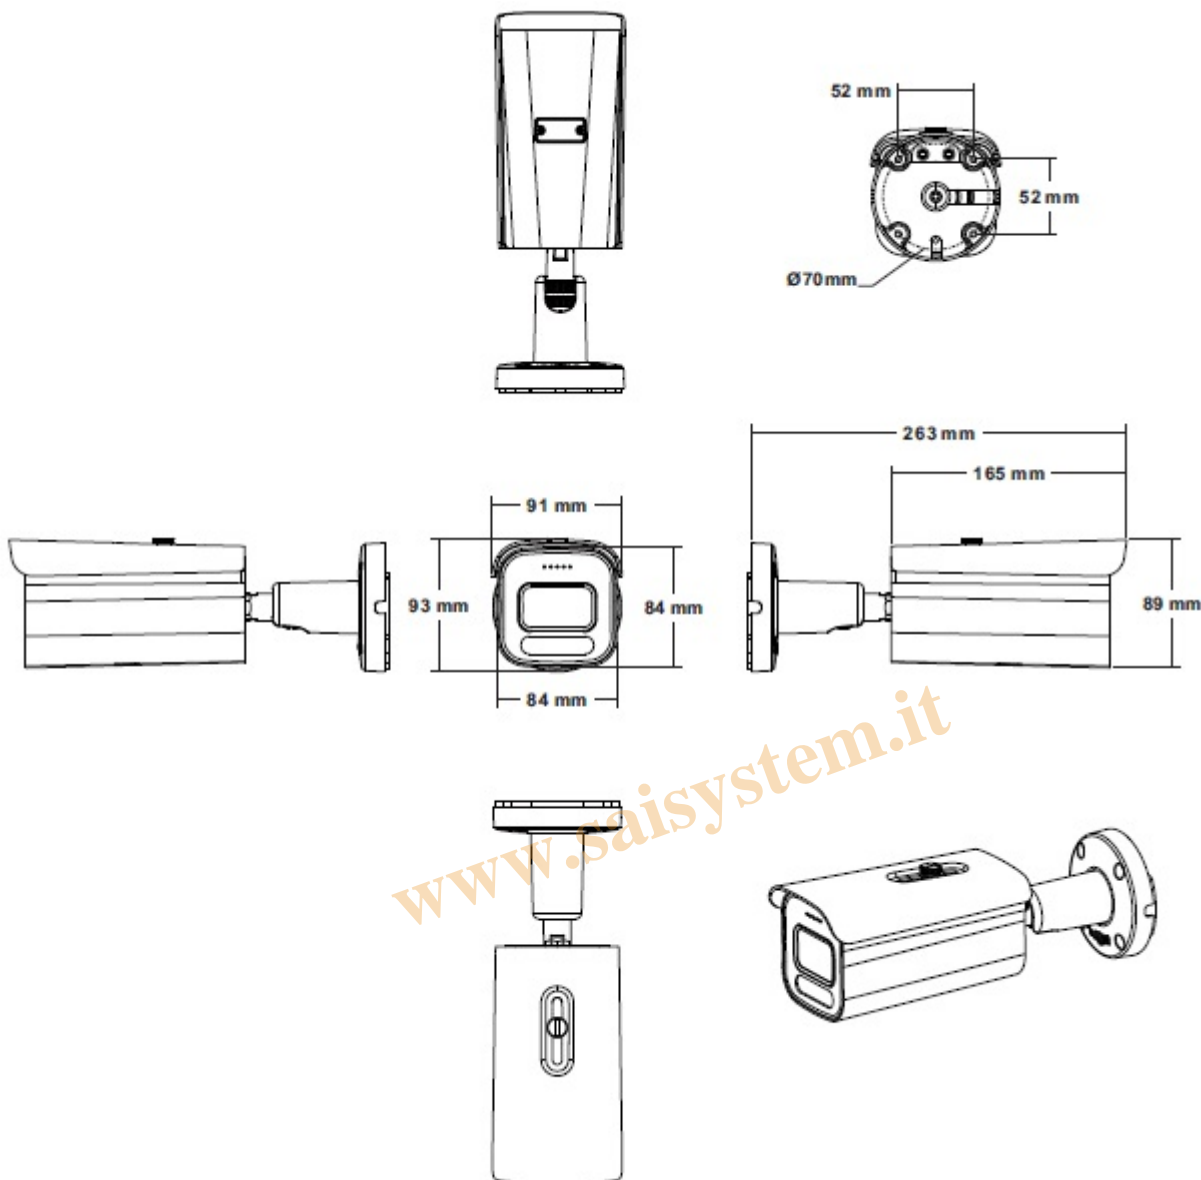

## Telecamera 4K FULL COLOR (NOTTURNA A COLORI)

# Telecamera 4K da esterno o interno a COLORI anche IN NOTTURNO Lente a focale variabile 2.7-13.5mm MOTORIZZATA

Day-Night, Telecamera di alta qualità, tenuta stagna IP65.  
Lente a focale variabile m MOTORIZZATA.

sensores Sony STARVIS, 18 led a 14 $\mu$   
Compresa di staffa di fissaggio.  
Il cavo scorre all'interno della staffa.

**Camera**

Page 3  
Image Sensor

SAISYSTEM - Via Torino 46/C - 10040 - Druento (TO) - Tel. 011.994.15.40

Gain Control	AUTO
General	
Housing	IP67
Bracket	YES
Operation Temperature	-10? ~ +60? RH95% Max
Storage Temperature	-20? ~ +60? RH95% Max
Power Source	DC12V±10%,1000mA
Dimension	93(W) x 91(H) x 263(D)mm
Weight	1.45KGs