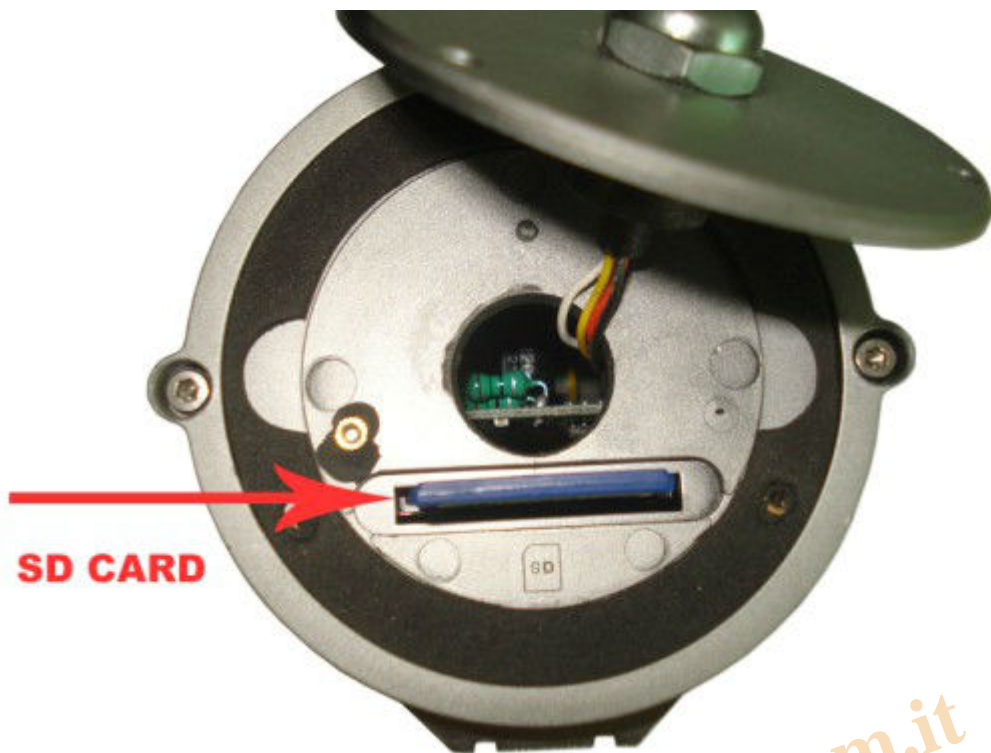

Telecamera con dvr incorporato

Descrizione

Telecamera per la videosorveglianza a colori con videoregistratore

La telecamera ha una definizione da 380 linee, Il DVR incorporato puo registrare foto o filmati con la modalita motion detect, quindi registra solo se c'è movimento.

Con una SD da 2gb (non compresa) puo registrare fino a 250.000 foto e 100.000 video da circa 20 secondi
Telecamera da esterno e interno

Nella Confezione:

- 1 Telecamera Infrarossi con DVR
- 1 Telecomando
- 1 Cavo da 15 Metri
- 1 Alimentatore
- 1 Staffa in metallo

1

3

5

2

4

6

MODELLO
ZJ1001P
COLORI
COLORI
B/W

TIPO
CMOS

STANDARD
PAL

STAFFA
SCOMPRESA

NUMERO
301
INFRAROSSI

LUX
0

DIMENSIONE
1/3"

RISOLUZIONE
380

linee
AUDIO
NO

MOTION
DETECT