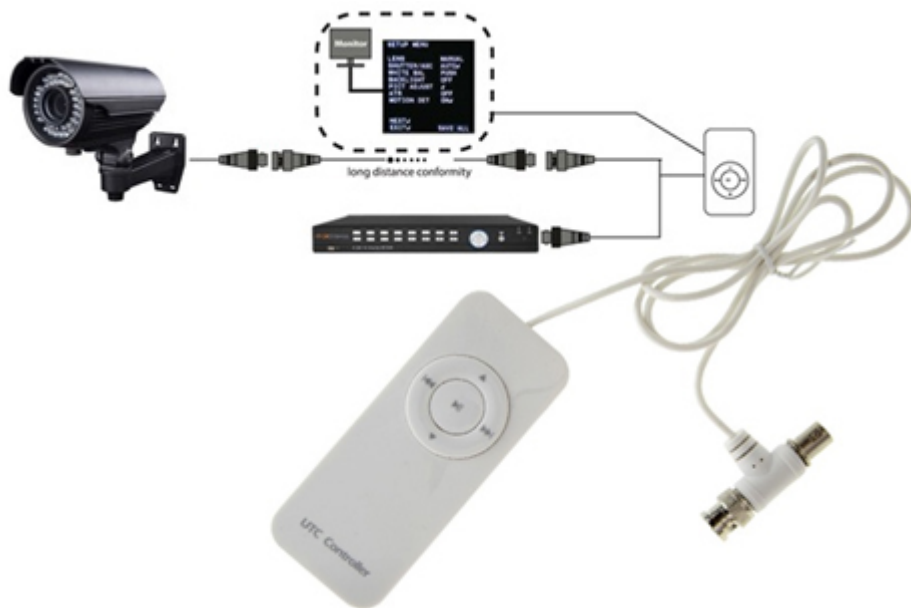

Telecamera nascosta 700 TVL

Descrizione

Telecamera nascosta sensore antifurto

colori Sensore Sony 700 TVL. La telecamera è nascosta all'interno di un sensore anti-furto da applicarsi alla parete.

La telecamera dispone di controllo UTC

Caratteristiche:

- Lente 3.7mm
- Menu OSD
- Funzione: DWDR
- Funzione: NDR

MODELLO	SY-HSP-70-U
TIPO DI TELECAMERA	CABLAGGIO FILARE
COLORI O B/W	COLORI
TIPO DI SENSORE	CCD
STANDARD VIDEO	PAL
MARCA DEL SENSORE	SONY

DIMENSIONE DEL SENSORE	1/3?
MENU OSD	SI
RISOLUZIONE ORIZZONTALE	700 TVL
CONNETTORE VIDEO	BNC
LUX	1,00
CONTROLLO DEL GUADAGNO AUTOMATICO (AGC)	Si
BILANCIAMENTO DEL BIANCO AUTOMATICO (AWB)	Si
Illuminazione a infrarosso compatibile	NO
Microfono ambientale incorporato	NO
Alimentazione della telecamera	12V DC
Staffa di supporto inclusa	SI