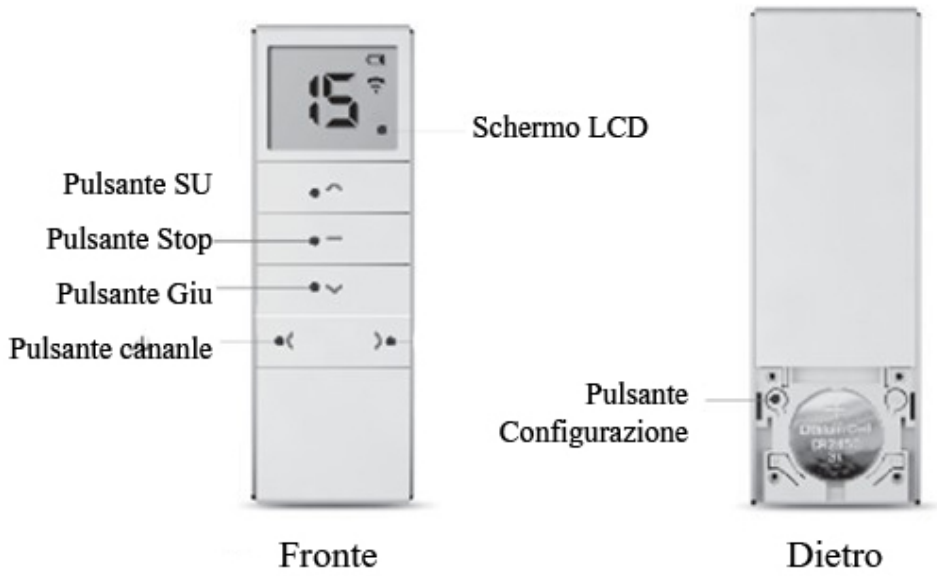

Telecomando per controllo tapparelle 15 canali

Descrizione

Telecomando 15 canali per tapparelle

Telecomando per controllo tapparelle e tende da esterno con 15 canali, può controllare fino a 15 dispositivi

Caratteristiche Tecniche:

- Batteria 3V – DL2450 (non inclusa)
- Distanza trasmissione 30 metri circa
- Frequenza 433,92 Mhz
- Temperatura di esercizio 0° ~ +50°
- Dimensioni 130 x 40 x 11mm

www.saisystem.it